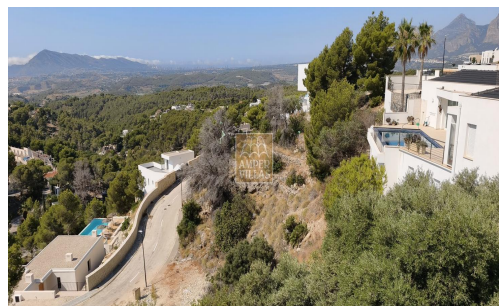

**Городской участок с
панорамным видом.**

Тип: земельный участок

Ссылка: P307

Спальни: 0

Ванные комнаты: 0

площадь: m2

земельный участок: 1037 m2

Для продажи

Цена: 225.000 €

**Участок под строительство односемейного
коттеджа в районе «Эль-Мирадор-де-Парадизо» с
видом на море, бухту Альтеа и горы.**