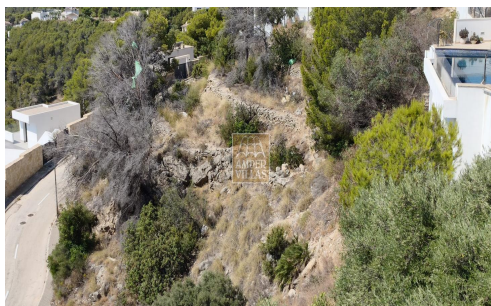

**Городской участок с
панорамным видом.**

Тип: земельный участок

Ссылка: P307

Спальни: 0

Ванные комнаты: 0

площадь: m2

земельный участок: 1037 m2

Для продажи

Цена: 225.000 €

**Участок под строительство односемейного
коттеджа в районе «Эль-Мирадор-де-Парадизо» с
видом на море, бухту Альтеа и горы.**