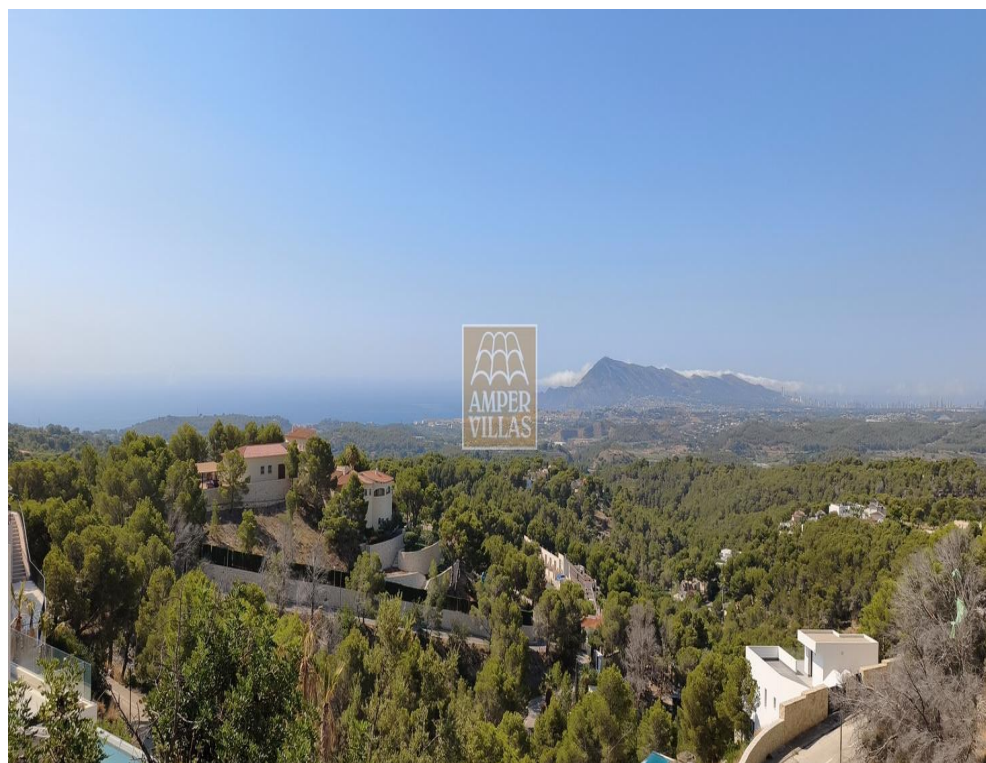

**Городской участок с
панорамным видом.**

Тип: земельный участок

Ссылка: P307

Спальни: 0

Ванные комнаты: 0

площадь: m2

земельный участок: 1037 m2

Для продажи

Цена: 225.000 €

**Участок под строительство односемейного
коттеджа в районе «Эль-Мирадор-де-Парадизо» с
видом на море, бухту Альтеа и горы.**