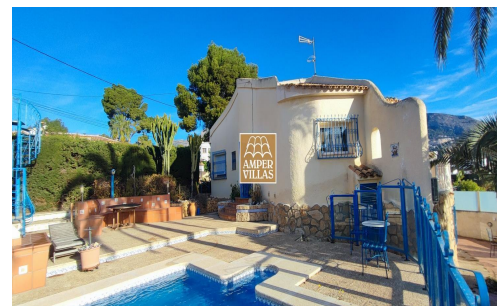

**Коттедж на участке со
сказочными видами.**

Тип: вилла

Ссылка: C300

Спальни: 3

Ванные комнаты: 2

площадь: 120 m²

земельный участок: 1000 m²

Для продажи

Цена: 0 €

**Красивый участок в одной из лучших урбанизаций
Альтеи, с невероятным видом на море, с домом с 2
спальнями, 1 ванной комнатой, гостиной-столовой и
кухней. В нижней части, с отдельным входом,
находится студия с ванной комнатой. Бассейн,
гараж, внешняя кухня и кладовая.**