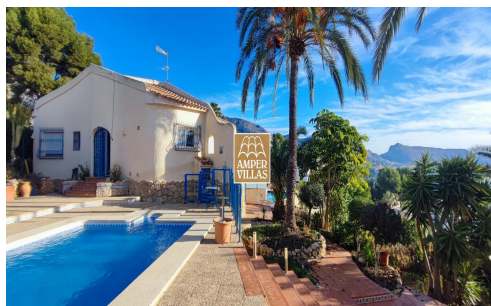

**Коттедж на участке со
сказочными видами.**

Тип: вилла

Ссылка: C300

Спальни: 3

Ванные комнаты: 2

площадь: 120 m²

земельный участок: 1000 m²

Для продажи

Цена: 0 €

**Красивый участок в одной из лучших урбанизаций
Альтеи, с невероятным видом на море, с домом с 2
спальнями, 1 ванной комнатой, гостиной-столовой и
кухней. В нижней части, с отдельным входом,
находится студия с ванной комнатой. Бассейн,
гараж, внешняя кухня и кладовая.**